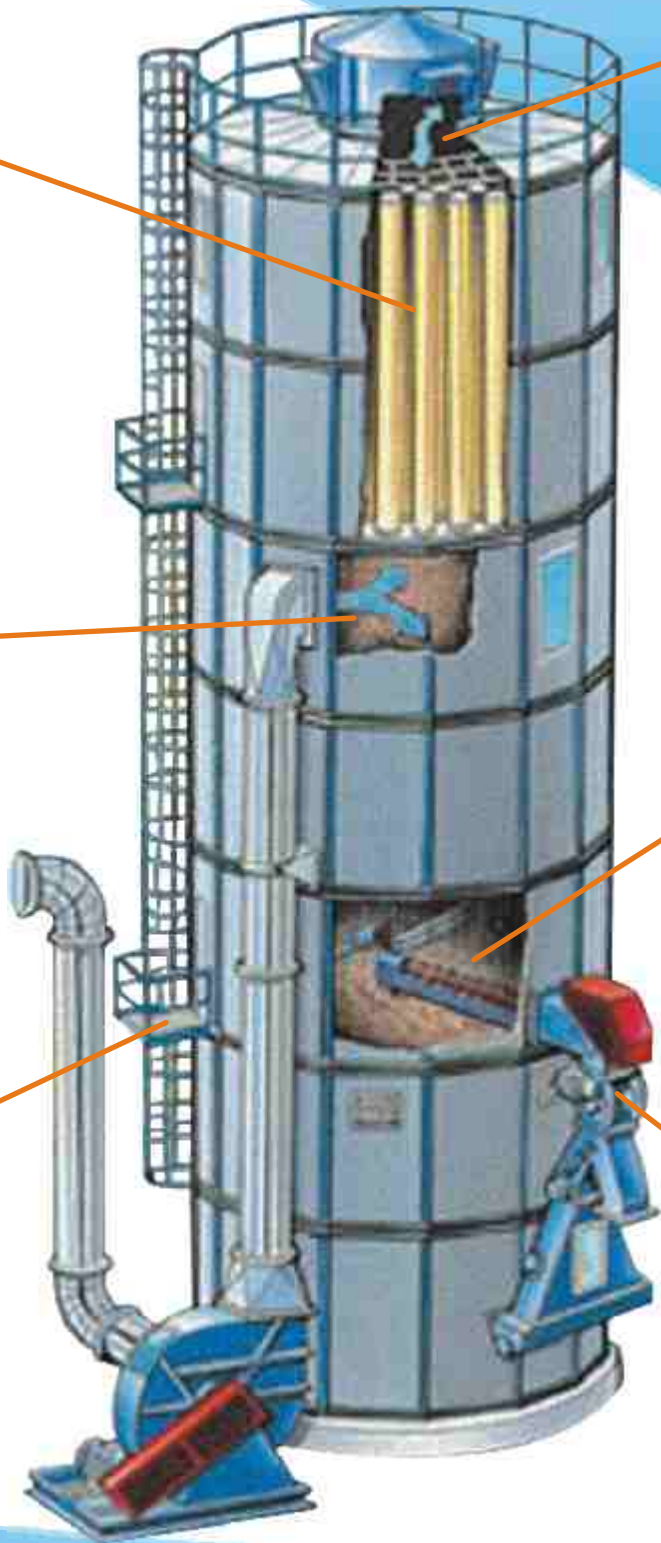

 Πολυγωνικό σιλό για την αποθήκευση  
πριονιδίων με θάλαμο φιλτραρίσματος.

 Polygonal silo with filtering chamber  
for sawdust storage.

 Σύστημα δόνησης

 Vibration system

 Πολυγωνικό σιλό με θάλαμο  
φιλτραρίσματος και αυτόματο  
σύστημα εξαγωγής.

 Polygonal silo with filtering chamber  
and automatic extraction system.

 Τάμπερ αντεπιστροφής

 Damper

 Πολυγωνικό σιλό με θάλαμο  
φιλτραρίσματος και αυτόματο  
σύστημα εξαγωγής με διαγώνιο  
κοχλία.

 Polygonal silo with filtering chamber  
and automatic extraction system with  
screw extractor.

 Σκάλα - Πατάρι  
Θυρίδα επίσκεψης

 Ladder - loft  
Inspection door

 Μίνι σιλό με θάλαμο φιλτραρίσματος,  
σύστημα εξαγωγής και μπρικετομηχανή.

 Mini silo with filtering chamber extraction  
system and briquette machine.

ΚΑΤΟΠΙΝ ΠΑΡΑΓΓΕΛΙΑΣ ΟΛΑ ΤΑ ΦΙΛΤΡΟΣΙΛΟ ΜΠΟΡΟΥΝ ΝΑ ΚΑΤΑΣΚΕΥΑΣΤΟΥΝ ΣΕ ΟΠΟΙΟΔΗΠΟΤΕ ΤΥΠΟ ΚΑΙ ΔΙΑΣΤΑΣΗ.  
ALL FILTER SILOS CAN BE CONSTRUCTED TO ANY TYPE AND SIZE UPON REQUEST.

Σχεδιάγραμμα με τα κυριότερα  
τμήματα ενός πολυγωνικού φιλτροσιλό.